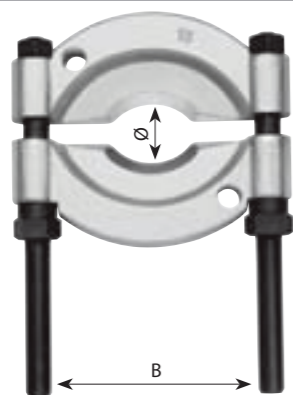

77-015 Dispozitive de separare

B mm	Ø mm	mm	Cod	EAN	
60	5-60	17	077000015-0	5945702021500	1
75	12-75	19	077000015-1	5945702021623	1
115	22-115	24	077000015-2	5945702021616	1

77-065 Dispozitive pentru comprimat arcuri

B mm	Ø mm	mm	Cod	EAN	
200	110-180		077000065-0	5945702021609	1
300	110-180		077000065-1	5945702021593	1
400	110-180		077000065-2	5945702021586	1

77-129 Extractoare rotule

mm	Cod	EAN	
20	077000129-0	5945702021579	1
25	077129-0-25	5945702021562	1
29,5	077129-0-29	5945702021555	1
18-22	077000129-1	5945702021548	1
16-22-32	077000129-2	5945702021531	1
34	077000129-3	5945702021524	1

77-129XL Extractor rotule camioane

mm	Cod	EAN	
45	077000129-5	5945702021517	1

EXTRACTOR CU DOUĂ BRAȚE REGLABILE

- Rezistență și utilizare îndelungată - corp și brațe forjate din oțel înalt aliat (31CrV3).
- Brațele sunt constant paralele în orice poziție, astfel încât contactul cu piesa se realizează într-un singur punct.
- Construcție solidă, înaltă performanță, formă și design ergonomic.
- Pentru interior și exterior - doar întoarceți brațele.
- Extensii disponibile pentru orice adâncime necesară.

77-020 Extractoare cu două brațe reglabile

B interior mm	Cod	EAN	H mm	A exterior mm	mm	
90	077000020-1	5945702021494	100	70-140	17	1
120	077000020-10	5945702021708	100	70-180	17	1
160	077000020-2	5945702021722	150	100-220	22	1
200	077000020-20	5945702021715	150	180-340	27	1