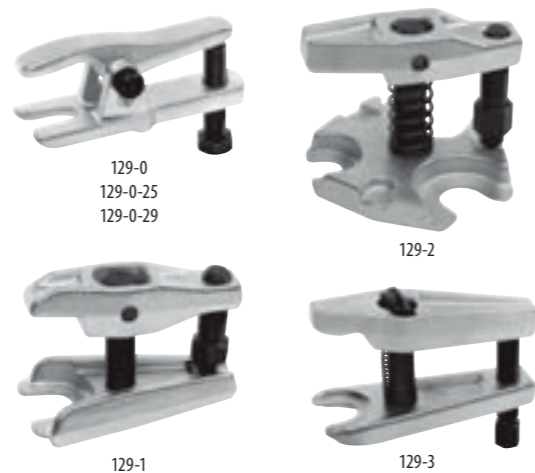

77-015 Dispozitive de separare

B mm	Ø mm	mm	Cod	EAN	
60	5-60	17	077000015-0	5945702021500	1
75	12-75	19	077000015-1	5945702021623	1
115	22-115	24	077000015-2	5945702021616	1

77-065 Dispozitive pentru comprimat arcuri

B mm	Ø mm	mm	Cod	EAN	
200	110-180		077000065-0	5945702021609	1
300	110-180		077000065-1	5945702021593	1
400	110-180		077000065-2	5945702021586	1

77-129 Extractoare rotule

mm	Cod	EAN	
20	077000129-0	5945702021579	1
25	077129-0-25	5945702021562	1
29,5	077129-0-29	5945702021555	1
18-22	077000129-1	5945702021548	1
16-22-32	077000129-2	5945702021531	1
34	077000129-3	5945702021524	1

77-129XL Extractor rotule camioane

mm	Cod	EAN	
45	077000129-5	5945702021517	1

EXTRACTOR CU DOUĂ BRAȚE REGLABILE

- Rezistență și utilizare îndelungată - corp și brațe forjate din oțel înalt aliat (31CrV3).
- Brațele sunt constant paralele în orice poziție, astfel încât contactul cu piesa se realizează într-un singur punct.
- Construcție solidă, înaltă performanță, formă și design ergonomic.
- Pentru interior și exterior - doar întoarceți brațele.
- Extensii disponibile pentru orice adâncime necesară.

77-020 Extractoare cu două brațe reglabile

B interior mm	Cod	EAN	H mm	A exterior mm	mm	
90	077000020-1	5945702021494	100	70-140	17	1
120	077000020-10	5945702021708	100	70-180	17	1
160	077000020-2	5945702021722	150	100-220	22	1
200	077000020-20	5945702021715	150	180-340	27	1