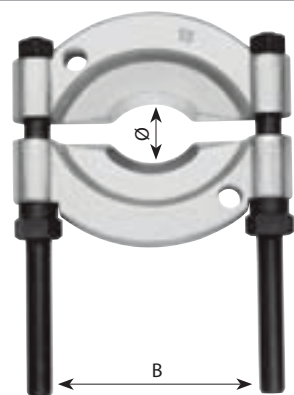

**77-015** Dispozitive de separare

B mm	Ø mm	mm	Cod	EAN	
60	5-60	17	07700015-0	5945702021500	1
75	12-75	19	07700015-1	5945702021623	1
115	22-115	24	07700015-2	5945702021616	1

**77-065** Dispozitive pentru comprimat arcuri

B mm	Ø mm	mm	Cod	EAN	
200	110-180		07700065-0	5945702021609	1
300	110-180		07700065-1	5945702021593	1
400	110-180		07700065-2	5945702021586	1

**77-129** Extractoare rotule

mm	Cod	EAN	
20	077000129-0	5945702021579	1
25	077129-0-25	5945702021562	1
29,5	077129-0-29	5945702021555	1
18-22	077000129-1	5945702021548	1
16-22-32	077000129-2	5945702021531	1
34	077000129-3	5945702021524	1

**77-129XL** Extractor rotule camioane

mm	Cod	EAN	
45	077000129-5	5945702021517	1

**EXTRACTOR CU DOUĂ BRAȚE REGLABILE**

- Rezistență și utilizare îndelungată - corp și brațe forjate din oțel înalt aliat (31CrV3).
- Brațele sunt constant paralele în orice poziție, astfel încât contactul cu piesa se realizează într-un singur punct.
- Construcție solidă, înaltă performanță, formă și design ergonomic.
- Pentru interior și exterior - doar întoarceți brațele.
- Extensii disponibile pentru orice adâncime necesară.

**77-020** Extractoare cu două brațe reglabile

B interior mm	Cod	EAN	H mm	A exterior mm	mm	
90	077000020-1	5945702021494	100	70-140	17	1
120	077000020-10	5945702021708	100	70-180	17	1
160	077000020-2	5945702021722	150	100-220	22	1
200	077000020-20	5945702021715	150	180-340	27	1