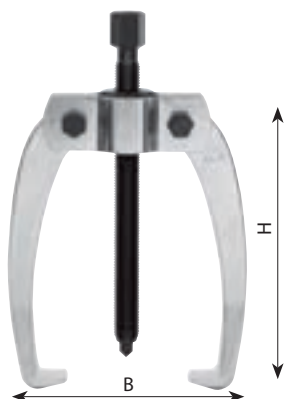

77-044 Extractoare cu două brațe - autocentrare

B mm	Cod	EAN	H mm	mm	
100	077000044-1	5945702021739	100	14	1
120	077000044-2	5945702021838	120	17	1
160	077000044-3	5945702021821	160	19	1
250	077000044-4	5945702021814	200	24	1