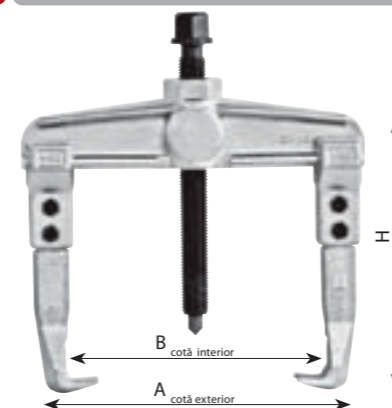

77-129XL Extractor rotule camioane

mm	Cod	EAN	
45	077000129-5	5945702021517	1

EXTRACTOR CU DOUĂ BRAȚE REGLABILE

- Rezistență și utilizare îndelungată - corp și brațe forjate din oțel înalt aliat (31CrV3).
- Brațele sunt constant paralele în orice poziție, astfel încât contactul cu piesa se realizează într-un singur punct.
- Construcție solidă, înaltă performanță, formă și design ergonomic.
- Pentru interior și exterior - doar întoarceți brațele.
- Extensii disponibile pentru orice adâncime necesară.

77-020 Extractoare cu două brațe reglabile

B interior mm	Cod	EAN	H mm	A exterior mm	mm	
90	077000020-1	5945702021494	100	70-140	17	1
120	077000020-10	5945702021708	100	70-180	17	1
160	077000020-2	5945702021722	150	100-220	22	1
200	077000020-20	5945702021715	150	180-340	27	1

77-EXT Extensii pentru extractoare cu două brațe reglabile

Se livrează pereche

L mm	Cod	pentru extractoare	EAN	
100	077001V100P	90 și 120	5945702021692	1
150	077001V150P	90 și 120	5945702021685	1
150	077002V150P	160 și 200	5945702021678	1