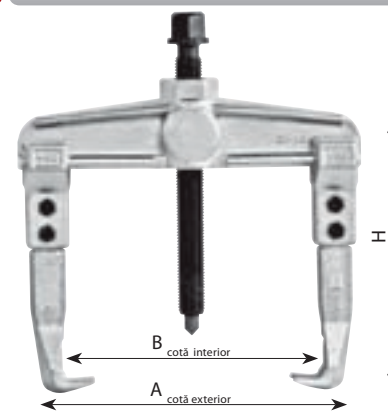

**77-129XL** Extractor rotule camioane

mm	Cod	EAN	
45	077000129-5	5945702021517	1

**EXTRACTOR CU DOUĂ BRAȚE REGLABILE**

- Rezistență și utilizare îndelungată - corp și brațe forjate din oțel înalt aliat (31CrV3).
- Brațele sunt constant paralele în orice poziție, astfel încât contactul cu piesa se realizează într-un singur punct.
- Construcție solidă, înaltă performanță, formă și design ergonomic.
- Pentru interior și exterior - doar întoarceți brațele.
- Extensii disponibile pentru orice adâncime necesară.

**77-020** Extractoare cu două brațe reglabile

B interior mm	Cod	EAN	H mm	A exterior mm	mm	
90	077000020-1	5945702021494	100	70-140	17	1
120	077000020-10	5945702021708	100	70-180	17	1
160	077000020-2	5945702021722	150	100-220	22	1
200	077000020-20	5945702021715	150	180-340	27	1