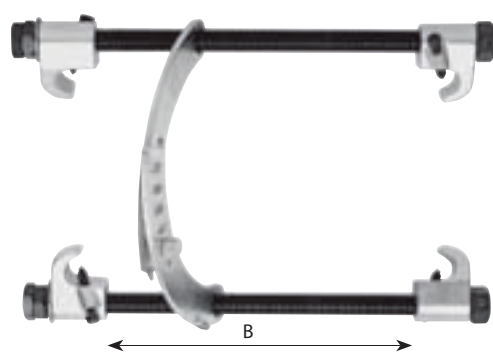

**77-015** Dispozitive de separare

B mm	Ø mm	mm	Cod	EAN	
60	5-60	17	07700015-0	5945702021500	1
75	12-75	19	07700015-1	5945702021623	1
115	22-115	24	07700015-2	5945702021616	1

**77-065** Dispozitive pentru comprimat arcuri

B mm	Ø mm	mm	Cod	EAN	
200	110-180		07700065-0	5945702021609	1
300	110-180		07700065-1	5945702021593	1
400	110-180		07700065-2	5945702021586	1

**77-129** Extractoare rotule

mm	Cod	EAN	
20	077000129-0	5945702021579	1
25	077129-0-25	5945702021562	1
29,5	077129-0-29	5945702021555	1
18-22	077000129-1	5945702021548	1
16-22-32	077000129-2	5945702021531	1
34	077000129-3	5945702021524	1

**77-129XL** Extractor rotule camioane

mm	Cod	EAN	
45	077000129-5	5945702021517	1

**EXTRACTOR CU DOUĂ BRAȚE REGLABILE**

- Rezistență și utilizare îndelungată - corp și brațe forjate din oțel înalt aliat (31CrV3).
- Brațele sunt constant paralele în orice poziție, astfel încât contactul cu piesa se realizează într-un singur punct.
- Construcție solidă, înaltă performanță, formă și design ergonomic.
- Pentru interior și exterior - doar întoarceți brațele.
- Extensii disponibile pentru orice adâncime necesară.

**77-020** Extractoare cu două brațe reglabile

B interior mm	Cod	EAN	H mm	A exterior mm	mm	
90	077000020-1	5945702021494	100	70-140	17	1
120	077000020-10	5945702021708	100	70-180	17	1
160	077000020-2	5945702021722	150	100-220	22	1
200	077000020-20	5945702021715	150	180-340	27	1