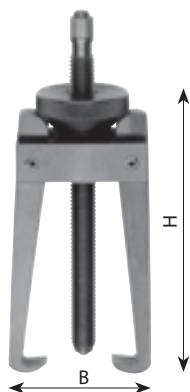

77-112 Extractoare cu două brațe pentru rulmenți tip lagăr și cuzineți

B mm	Cod	EAN	H mm	mm	
55	077000112-1	5945702021807	45	8	1
65	077000112-10	5945702021791	70	8	1
90	077000112-2	5945702021784	70	17	1
100	077000112-20	5945702021777	100	17	1