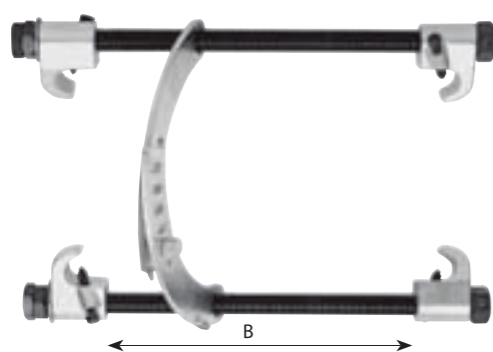

77-015 Dispozitive de separare

B mm	Ø mm	mm	Cod	EAN	
60	5-60	17	077000015-0	5945702021500	1
75	12-75	19	077000015-1	5945702021623	1
115	22-115	24	077000015-2	5945702021616	1

77-065 Dispozitive pentru comprimat arcuri

B mm	Ø mm	mm	Cod	EAN	
200	110-180		077000065-0	5945702021609	1
300	110-180		077000065-1	5945702021593	1
400	110-180		077000065-2	5945702021586	1

77-129 Extractoare rotule

mm	Cod	EAN	
20	077000129-0	5945702021579	1
25	077129-0-25	5945702021562	1
29,5	077129-0-29	5945702021555	1
18-22	077000129-1	5945702021548	1
16-22-32	077000129-2	5945702021531	1
34	077000129-3	5945702021524	1

77-129XL Extractor rotule camioane

mm	Cod	EAN	
45	077000129-5	5945702021517	1

EXTRACTOR CU DOUĂ BRAȚE REGLABILE

- Rezistență și utilizare îndelungată - corp și brațe forjate din oțel înalt aliat (31CrV3).
- Brațele sunt constant paralele în orice poziție, astfel încât contactul cu piesa se realizează într-un singur punct.
- Construcție solidă, înaltă performanță, formă și design ergonomic.
- Pentru interior și exterior - doar întoarceți brațele.
- Extensii disponibile pentru orice adâncime necesară.

77-020 Extractoare cu două brațe reglabile

B interior mm	Cod	EAN	H mm	A exterior mm	mm	
90	077000020-1	5945702021494	100	70-140	17	1
120	077000020-10	5945702021708	100	70-180	17	1
160	077000020-2	5945702021722	150	100-220	22	1
200	077000020-20	5945702021715	150	180-340	27	1