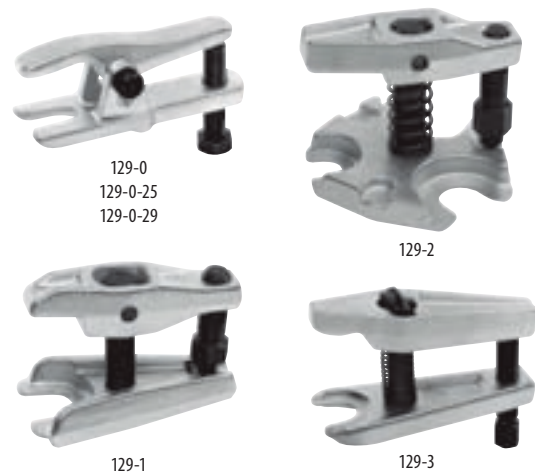

**77-015** Dispozitive de separare

B mm	Ø mm	mm	Cod	EAN	
60	5-60	17	07700015-0	5945702021500	1
75	12-75	19	07700015-1	5945702021623	1
115	22-115	24	07700015-2	5945702021616	1

**77-065** Dispozitive pentru comprimat arcuri

B mm	Ø mm	mm	Cod	EAN	
200	110-180		07700065-0	5945702021609	1
300	110-180		07700065-1	5945702021593	1
400	110-180		07700065-2	5945702021586	1

**77-129** Extractoare rotule

mm	Cod	EAN	
20	077000129-0	5945702021579	1
25	077129-0-25	5945702021562	1
29,5	077129-0-29	5945702021555	1
18-22	077000129-1	5945702021548	1
16-22-32	077000129-2	5945702021531	1
34	077000129-3	5945702021524	1

**77-129XL** Extractor rotule camioane

mm	Cod	EAN	
45	077000129-5	5945702021517	1

**EXTRACTOR CU DOUĂ BRAȚE REGLABILE**

- Rezistență și utilizare îndelungată - corp și brațe forjate din oțel înalt aliat (31CrV3).
- Brațele sunt constant paralele în orice poziție, astfel încât contactul cu piesa se realizează într-un singur punct.
- Construcție solidă, înaltă performanță, formă și design ergonomic.
- Pentru interior și exterior - doar întoarceți brațele.
- Extensii disponibile pentru orice adâncime necesară.

**77-020** Extractoare cu două brațe reglabile

B interior mm	Cod	EAN	H mm	A exterior mm	mm	
90	077000020-1	5945702021494	100	70-140	17	1
120	077000020-10	5945702021708	100	70-180	17	1
160	077000020-2	5945702021722	150	100-220	22	1
200	077000020-20	5945702021715	150	180-340	27	1