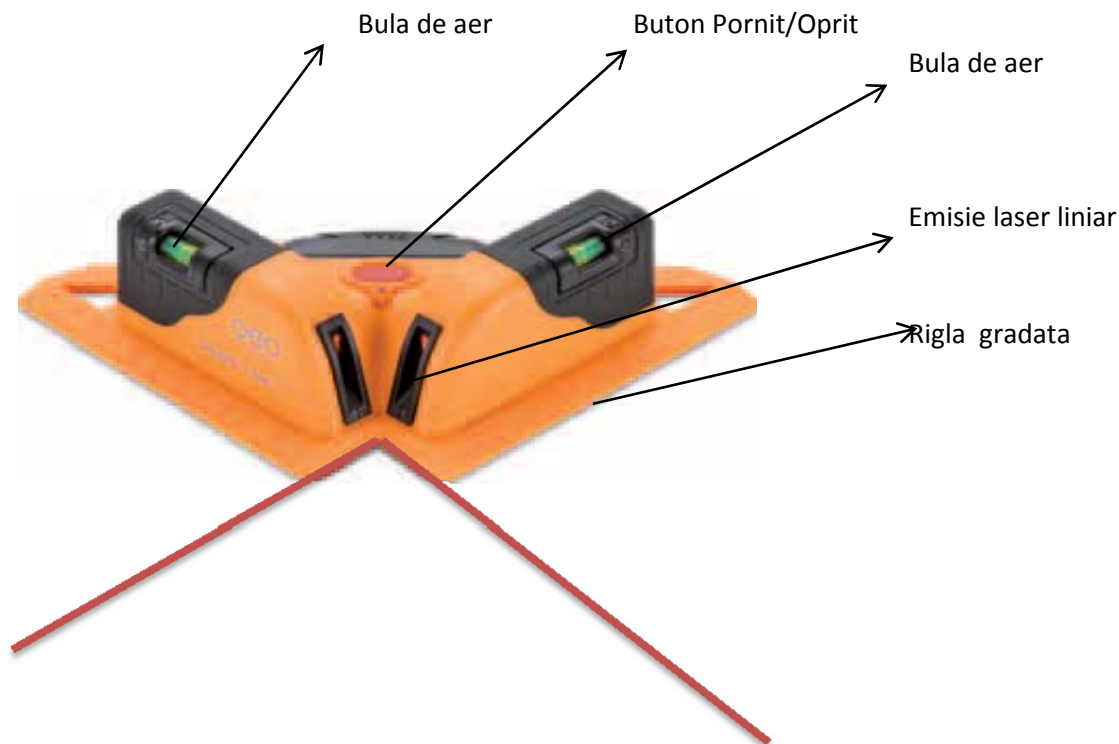

Square Liner II

Un laser usor de utilizat recomandat pentru montarea de gresie , faianta , etc.

Aceasta nivela laser creeaza 2 linii laser , in 90 ° , direct pe podea.

Square Liner II are doua bula pe cele doua axe pentru a putea fi montata placa perfect dreapta.

Pentru punerea in functiune, se apasa butonul de pornit/oprit.

Nivela poate fi folosita si pentru a transmite unghiuri pana la 90°

Astfel in partea din spate (ipotenuza triunghiului format de cele trei laturi) are diverse gradatii corespunzatoare diverselor unghiuri intre 0 ° si 90 °

Date tehnice:

Precizia : ± 3 mm/ mm

Raza de actiune (in functie de gradul de iluminare) : 30 m

Lungimea de unda laser : 635 nm

Laser clasa 2

Sursa de energie : 2 x 1,5 V AA

Durata de viata a bateriilor : 48 h