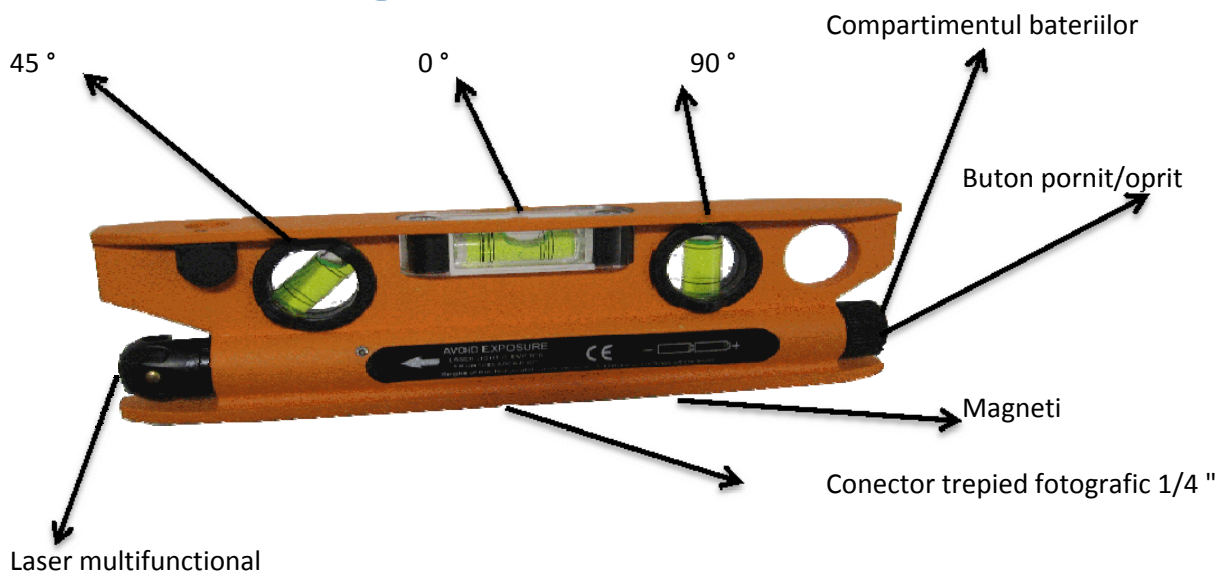

Torpedo laser

- * Nivelă cu laser simplă, de buzunar, creată pentru micii meseriași, particulari, etc
- * Are bule pentru planul orizontal (0 °), vertical (90°) și în 45 °.
- * Suprafața de măsurat este prevăzută cu magnet și cu un conector pentru montarea pe un trepied fotografic.
- * Nivelă este prevăzută cu o unitate laser universală. Acționându-se asupra dispozitivului laser, prin mișcare în sus sau în jos, se trece din regimul punctiform în regimul liniar (creează fie punct, fie linie).

Dacă se acționează asupra aceluiași dispozitiv , însă cu mișcări circulare spre stânga sau spre dreapta, (în regimul linie), linia este transferată fie orizontal, fie vertical.

- * Bateriile sunt tip AAA 2 bucăți
- * Setul conține și o husă pentru nivelă.

DATE TEHNICE

- * precizia sistemului : 1 '
- * raza de acțiune: max 30 m (în funcție de gradul de iluminare)
- * lungimea de undă a razei laser : 635 nm
- * laser clasa II
- * Durata de viață a bateriilor : 20 ore
- * temperatura de lucru : 0 °- 40° C

ATENȚIE

- * Nu vă uitați în raza laser, de asemenea nu o îndreptați către ochii altor persoane.
- * Nu supuneți nivelă la socuri, temperaturi scăzute sau ridicate, nu o utilizați în condiții de ploaie.