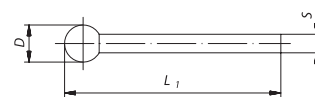

Diamond points, spherical shape

Description	D mm	S mm	L₁ mm	available grit sizes		
				D 91	D 126	D 151
DSK 02020	2	3	40	○	■	○
DSK 03030	3	3	40	○	■	○
DSK 04040	4	3	40	○	■	○
DSK 05050	5	3	40	○	■	○
DSK 06060	6	3	40	○	■	○
DSK 08080	8	6	60	○	■	○

Packing unit: 1 pc. per type.

Ordering example: DSK 04040 D 126