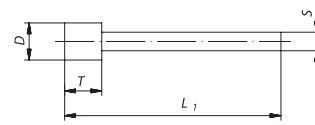

Diamond points using solid carbide shanks, cylindrical shape

Description	D mm	T mm	S mm	L₁ mm	available grit sizes		
					D 91	D 126	D 151
DSH 02303	2,3	3	2	75	○	■	○
DSH 03304	3,3	4	3	75	○	■	○
DSH 04305	4,3	5	4	75	○	■	○
DSH 06307	6,3	7	6	75	○	■	○
DSH 08310	8,3	10	8	75	○	■	○
DSH 10310	10,3	10	10	75	○	■	○

Packing unit: 1 pc. per type.

Ordering example: DSH 04305 D 126

CBN quality is available on request.