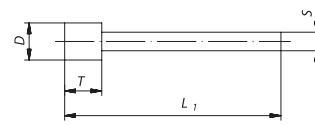

Page

**219** CBN-/Diamond points, cylindrical shape

**221** Diamond points using solid carbide, cylindrical shape

**221** CBN-/Diamond points, spherical shape

**225** 

## Diamond points cylindrical shape

Description	D mm	T mm	S mm	L <sub>1</sub> mm	available grit sizes		
					D 91	D 126	D 151
DS 01003	1	3	3	40	○	■	○
DS 01503	1,5	3	3	40	○	■	○
DS 02005	2	5	3	40	○	■	○
DS 02505	2,5	5	3	40	○	■	○
DS 03005	3	5	3	40	○	■	○
DS 03505	3,5	5	3	40	○	■	○
DS 04005	4	5	3	40	○	■	○
DS 04505	4,5	5	3	40	○	■	○
DS 05006	5	6	3	40	○	■	○
DS 06007	6	7	3	40	○	■	○
DS 08010	8	10	6	60	○	■	○
DS 10010	10	10	6	60	○	■	○
DS 12015	12	15	6	60	○	■	○